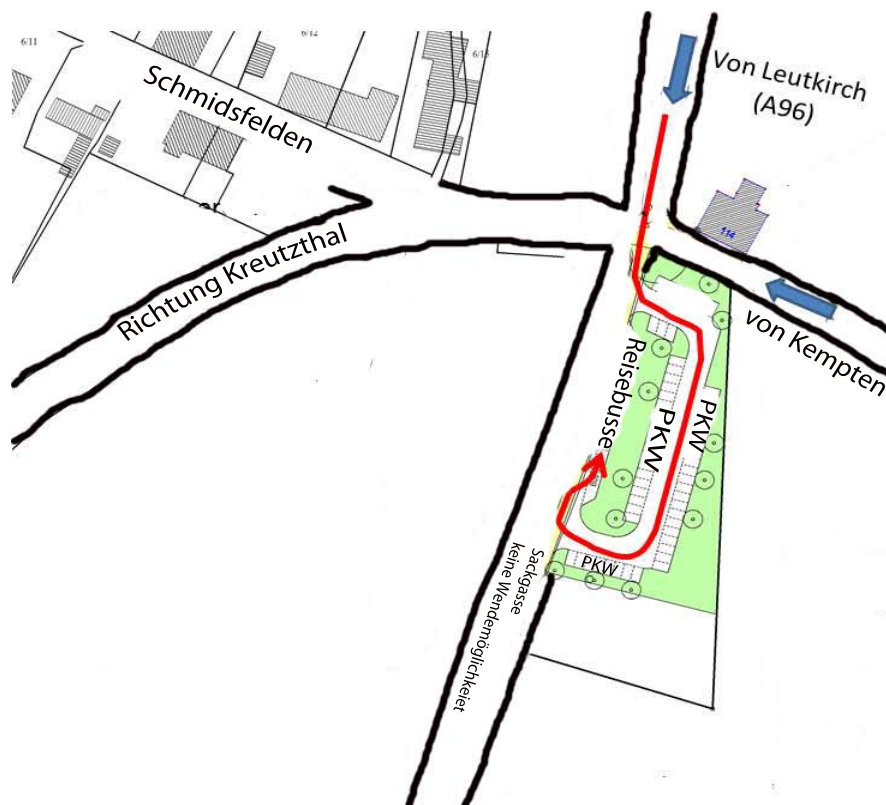

**Termin:** Do. 17. Mai 2018

14.00 Uhr Glasmachervorführung (Bitte schon um 13.45 anwesend) sein.  
anschließend Historische Führung (durch Dorf und Museum),  
350 Jahre Glasherstellung in der Adelegg.

**Anschließend Einkehr** bei "Historischer Dorfgasthof Hirsch",  
Urlau, Unterer Dorfweg 4, 88299 Leutkirch

**Anmeldung bis spätestens 11. Mai 2018**

Mit freundlichen Grüßen Egon Gmeiner